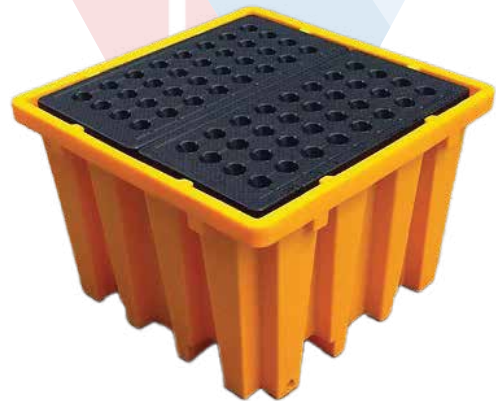

REVERSIBLE OTI TOP & BOTTOM VIEW

SPILL PALLETS

IBC SPILL PALLET 1 WAY 40 L

IBC SPILL PALLET 2 WAY 80 L

IBC SPILL PALLET 2 WAY 120 L

IBC SPILL PALLET 4 WAY 150 L

IBC SPILL PALLET 4 WAY 220 L

IBC SPILL PALLET 1300 L