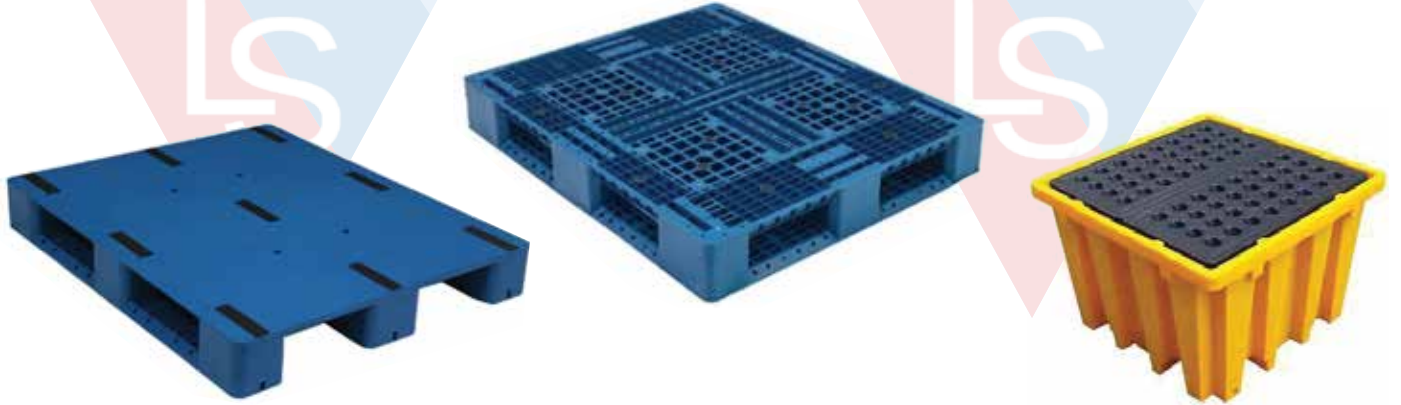

LIGHT SPEED

LS

لايت سبيد

Trading LLC

للتجارة ذ م م

PLASTIC STORAGE CATALOGUE

www.lightspeedtc.com

sales@lightspeedtc.com

Tel: +974 4418 8282 / +974 5995 8282 Fax: +974 4418 8383