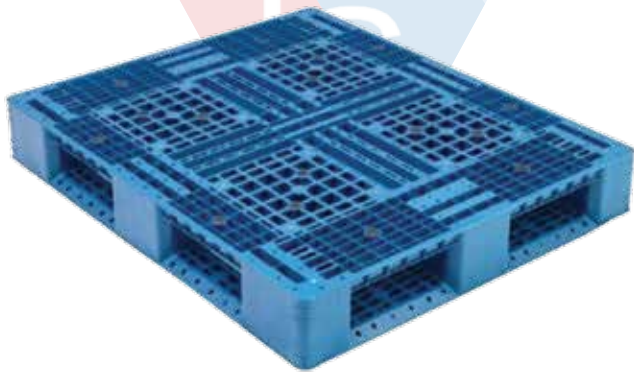

6R OTI TOP VIEW